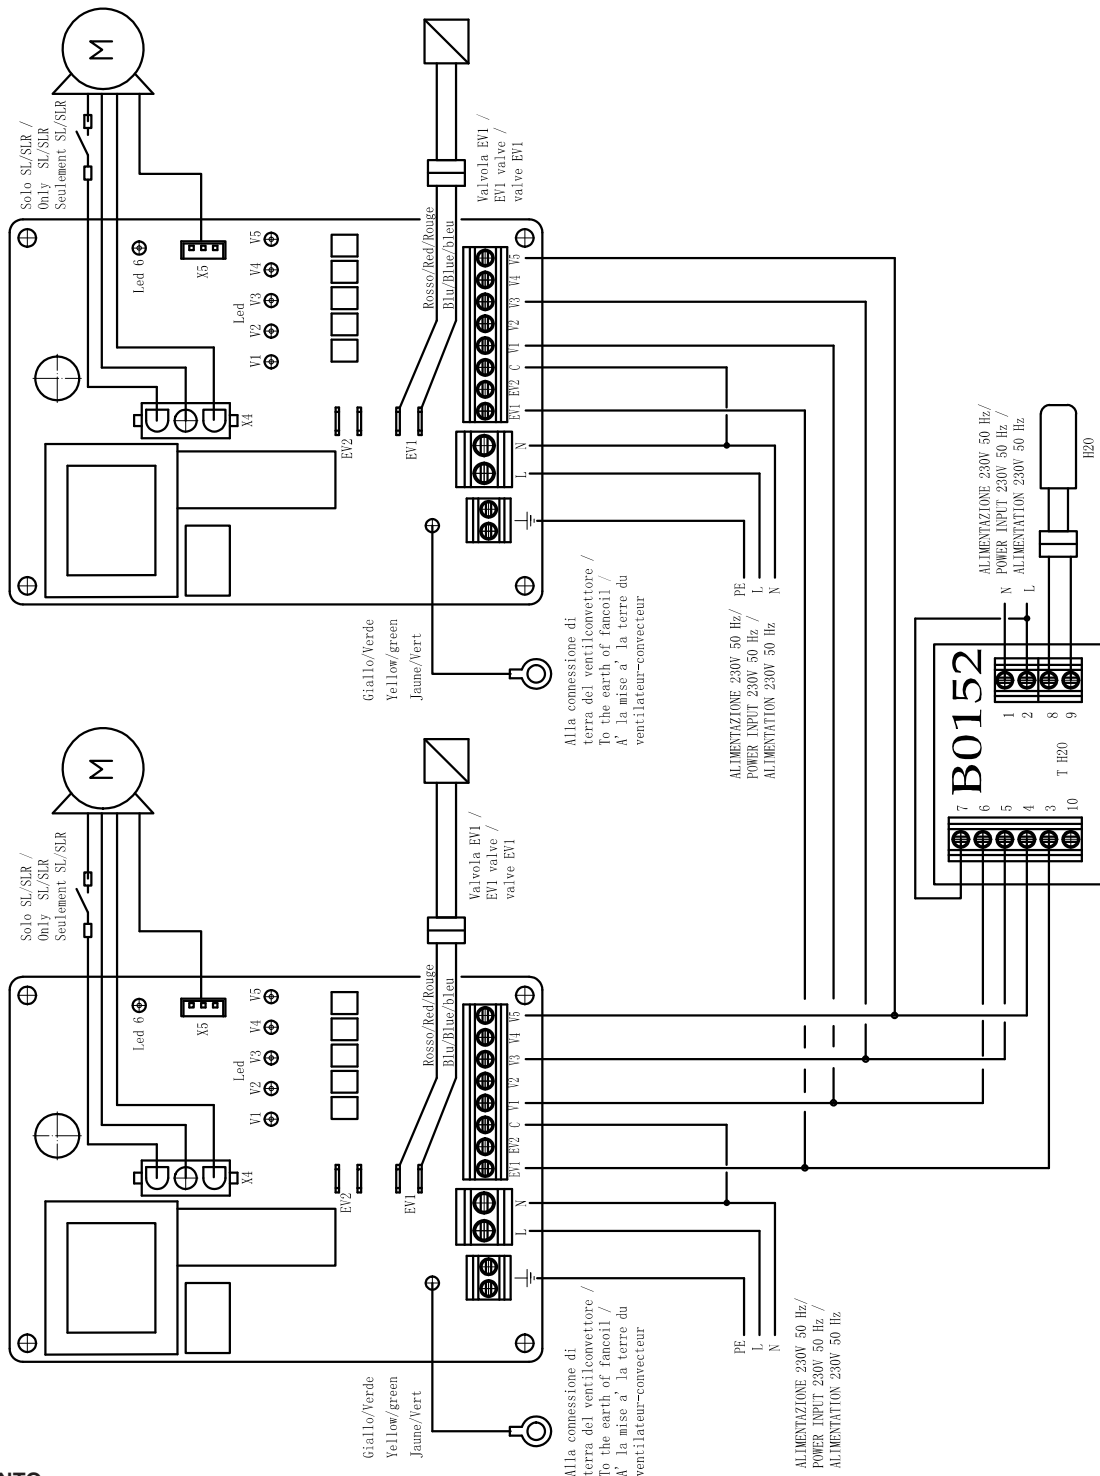

B0707

ISTRUZIONI PER MONTAGGIO E USO KIT ELETTRONICI **I**

INSTRUCTIONS FOR MOUNTING AND USE OF ELECTRONIC KITS **GB**

NOTICE DE MONTAGE ET D'UTILISATION DES KITS ELECTRONIQUES **F**

COMPATIBILE CON COMANDI B0151 E B0152
 CIASCUN COMANDO B0151 O B0152
 PUO' CONTROLLARE FINO A 10 KIT B0707

COMPATIBLE WITH CONTROLS B0151 AND B0152
 EACH COMMAND COULD BE USED TO CONTROL
 UP TO 10 KIT B0707

COMPATIBLE AVEC COMMANDES B0151 ET B0152
 CHAQUE COMMANDE B0151 B0152 PEUT
 CONTROLLER JUSQU' A 10 KIT B0707

SMALTIMENTO

Il simbolo sul prodotto o sulla confezione indica che il prodotto non deve essere considerato come un normale rifiuto domestico, ma deve essere portato nel punto di raccolta appropriato per il riciclaggio di apparecchiature elettriche ed elettroniche.