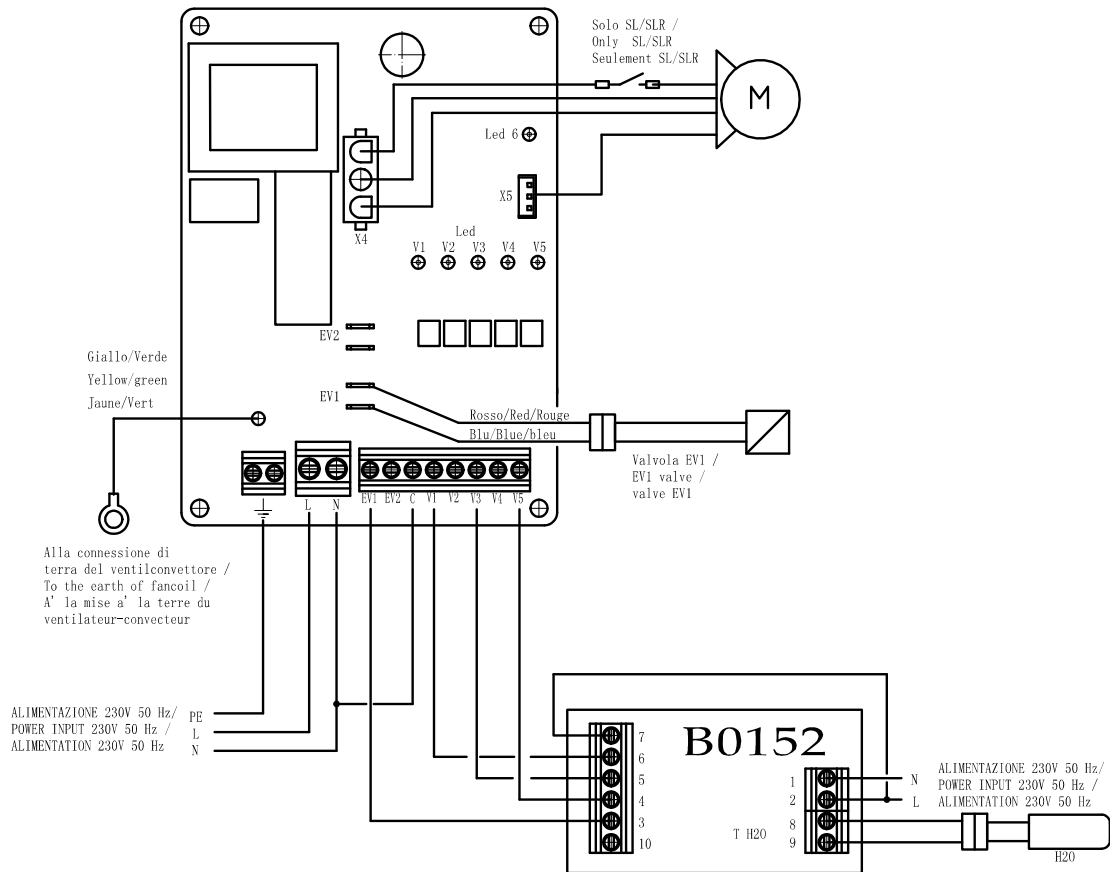

B0707

ISTRUZIONI PER MONTAGGIO E USO KIT ELETTRONICI **I**

INSTRUCTIONS FOR MOUNTING AND USE OF ELECTRONIC KITS **GB**

NOTICE DE MONTAGE ET D'UTILISATION DES KITS ELECTRONIQUES **F**

COMPATIBILE CON COMANDI B0151 E B0152
 CIASCUN COMANDO B0151 O B0152
 PUO' CONTROLLARE FINO A 10 KIT B0707

COMPATIBLE WITH CONTROLS B0151 AND B0152
 EACH COMMAND COULD BE USED TO CONTROL
 UP TO 10 KIT B0707

COMPATIBLE AVEC COMMANDES B0151 ET B0152
 CHAQUE COMMANDE B0151 B0152 PEUT
 CONTROLLER JUSQU' A 10 KIT B0707

SMALTIMENTO

Il simbolo sul prodotto o sulla confezione indica che il prodotto non deve essere considerato come un normale rifiuto domestico, ma deve essere portato nel punto di raccolta appropriato per il riciclaggio di apparecchiature elettriche ed elettroniche.