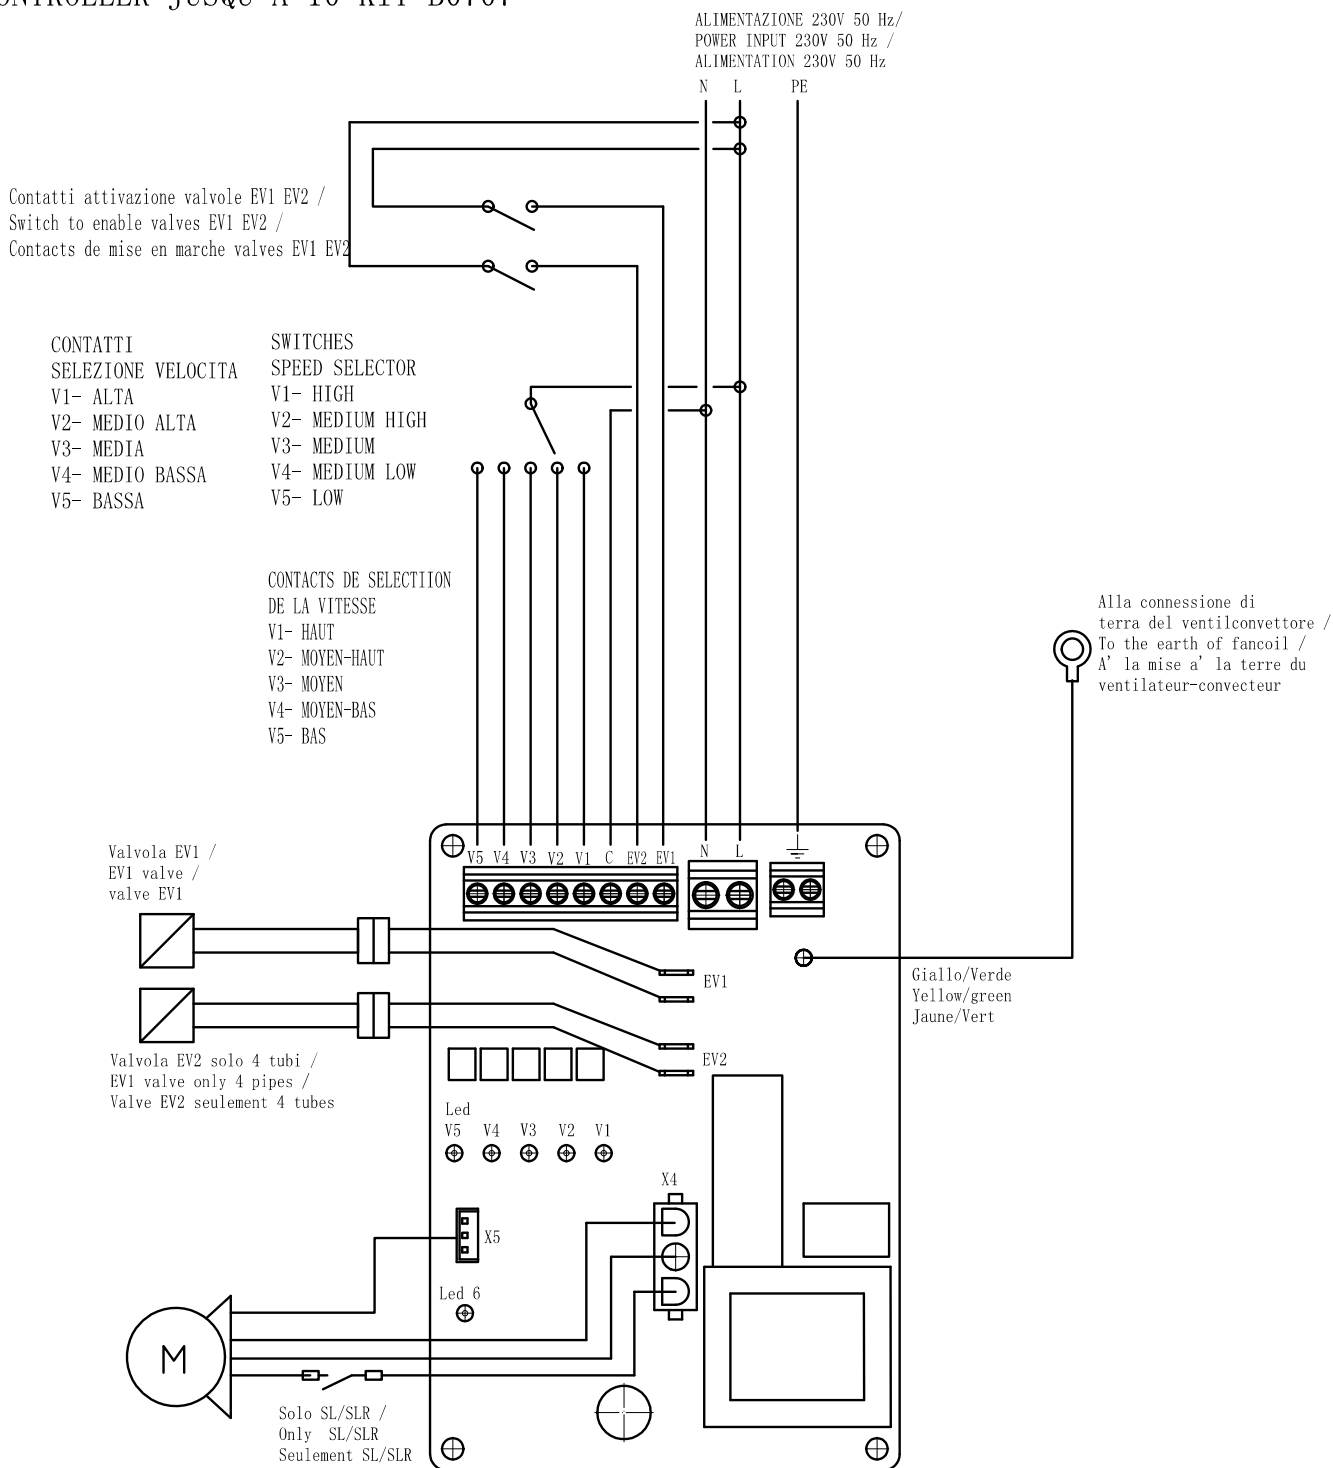

B0707

ISTRUZIONI PER MONTAGGIO E USO KIT ELETTRONICI **I**

INSTRUCTIONS FOR MOUNTING AND USE OF ELECTRONIC KITS **GB**

NOTICE DE MONTAGE ET D'UTILISATION DES KITS ELECTRONIQUES **F**

COMPATIBILE CON COMANDI B0151 E B0152
 CIASCUN COMANDO B0151 O B0152
 PUO' CONTROLLARE FINO A 10 KIT B0707

COMPATIBLE WITH CONTROLS B0151 AND B0152
 EACH COMMAND COULD BE USED TO CONTROL
 UP TO 10 KIT B0707

COMPATIBLE AVEC COMMANDES B0151 ET B0152
 CHAQUE COMMANDE B0151 B0152 PEUT
 CONTROLLER JUSQU' A 10 KIT B0707

SMALTIMENTO

Il simbolo sul prodotto o sulla confezione indica che il prodotto non deve essere considerato come un normale rifiuto domestico, ma deve essere portato nel punto di raccolta appropriato per il riciclaggio di apparecchiature elettriche ed elettroniche.