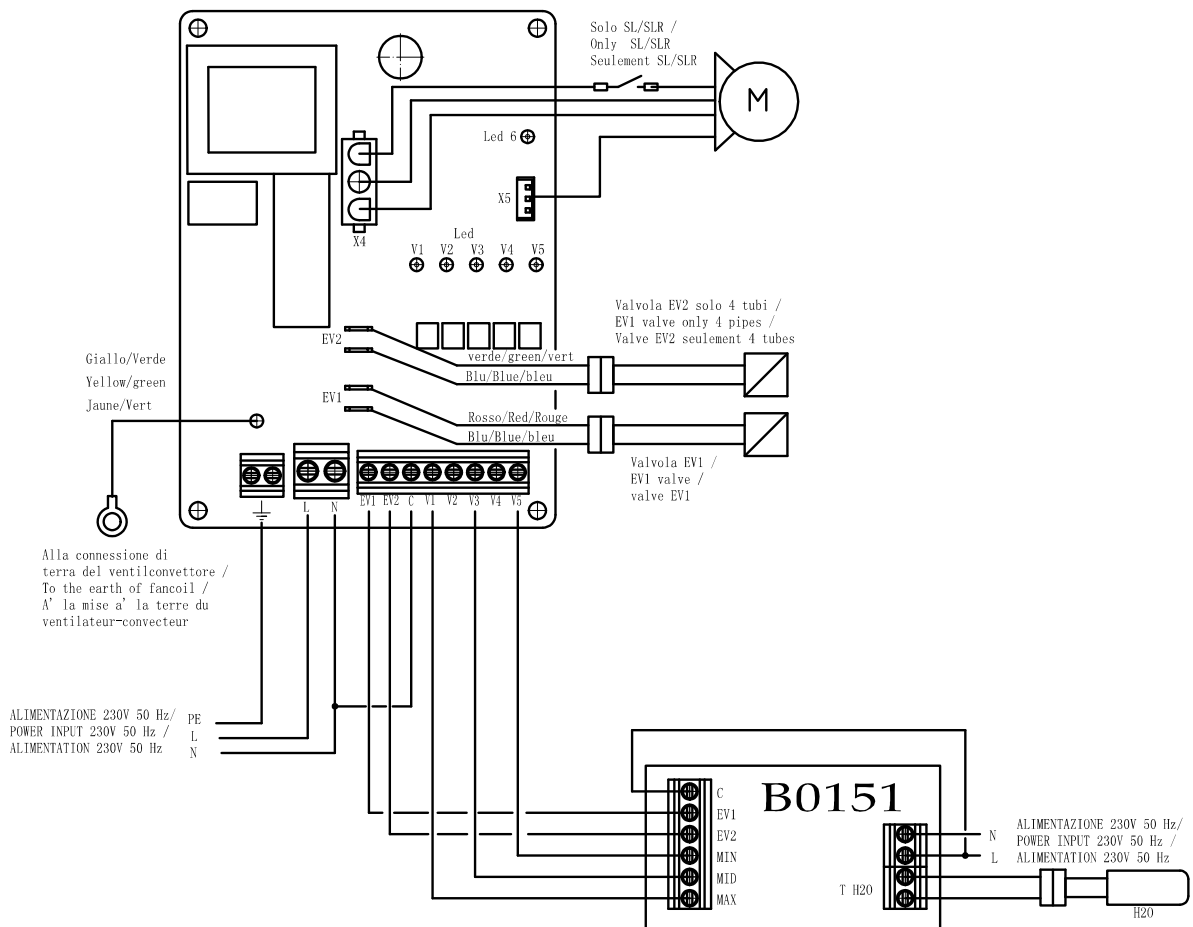

B0707

ISTRUZIONI PER MONTAGGIO E USO KIT ELETTRONICI **I**

INSTRUCTIONS FOR MOUNTING AND USE OF ELECTRONIC KITS **GB**

NOTICE DE MONTAGE ET D'UTILISATION DES KITS ELECTRONIQUES **F**

COMPATIBILE CON COMANDI B0151 E B0152
 CIASCUN COMANDO B0151 O B0152
 PUO' CONTROLLARE FINO A 10 KIT B0707

COMPATIBLE WITH CONTROLS B0151 AND B0152
 EACH COMMAND COULD BE USED TO CONTROL
 UP TO 10 KIT B0707

COMPATIBLE AVEC COMMANDES B0151 ET B0152
 CHAQUE COMMANDE B0151 B0152 PEUT
 CONTROLLER JUSQU' A 10 KIT B0707

SMALTIMENTO

Il simbolo sul prodotto o sulla confezione indica che il prodotto non deve essere considerato come un normale rifiuto domestico, ma deve essere portato nel punto di raccolta appropriato per il riciclaggio di apparecchiature elettriche ed elettroniche.