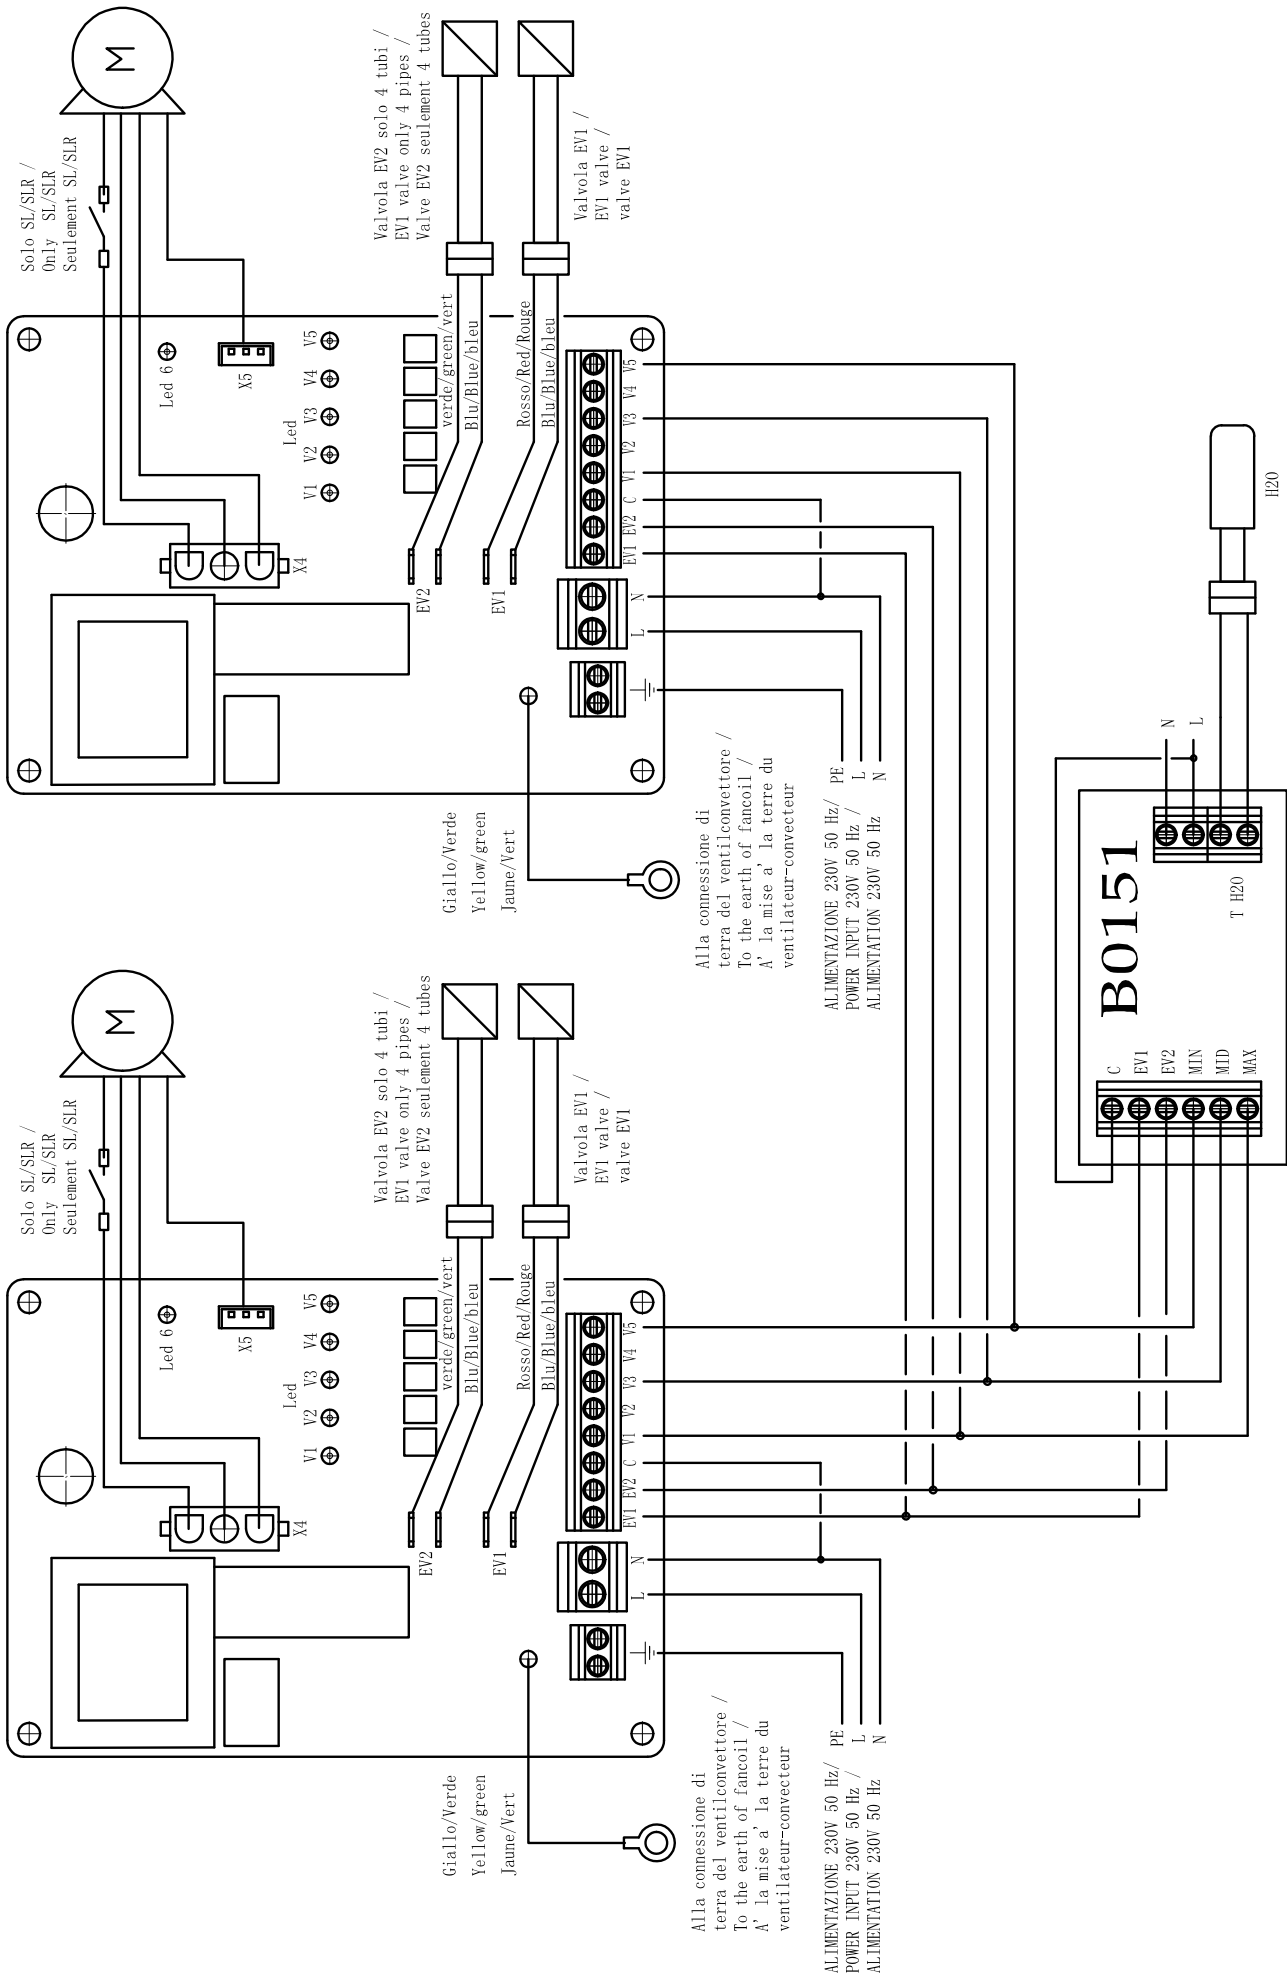

B0707

ISTRUZIONI PER MONTAGGIO E USO KIT ELETTRONICI **I**

INSTRUCTIONS FOR MOUNTING AND USE OF ELECTRONIC KITS **GB**

NOTICE DE MONTAGE ET D'UTILISATION DES KITS ELECTRONIQUES **F**

COMPATIBILE CON COMANDI B0151 E B0152
 CIASCUN COMANDO B0151 O B0152
 PUO' CONTROLLARE FINO A 10 KIT B0707

COMPATIBLE WITH CONTROLS B0151 AND B0152
 EACH COMMAND COULD BE USED TO CONTROL
 UP TO 10 KIT B0707

COMPATIBLE AVEC COMMANDES B0151 ET B0152
 CHAQUE COMMANDE B0151 B0152 PEUT
 CONTROLLER JUSQU' A 10 KIT B0707

SMALTIMENTO

Il simbolo sul prodotto o sulla confezione indica che il prodotto non deve essere considerato come un normale rifiuto domestico, ma deve essere portato nel punto di raccolta appropriato per il riciclaggio di apparecchiature elettriche ed elettroniche.